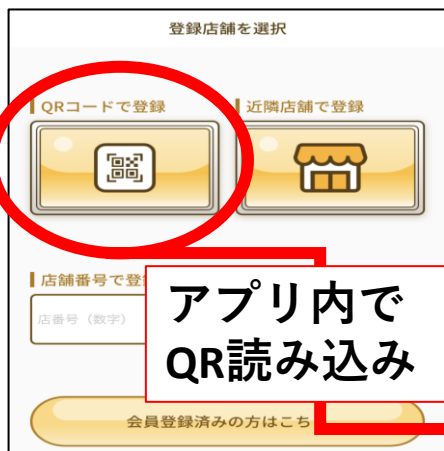

# ひがしこうち公式旅とくアプリ 【ひひひ!】操作マニュアル

AppleストアやGooglePlayストア  
などからもダウンロード可能!

## 1. 会員登録

① スマートフォンのカメラでポスターQRコードを読み取り  
→ アプリダウンロード

② アプリ内でポスターや店舗QRコードを読み取り

→ 会員登録

③ 会員規約へ同意 → 新規登録

\* 必須項目への入力をお願いいたします。