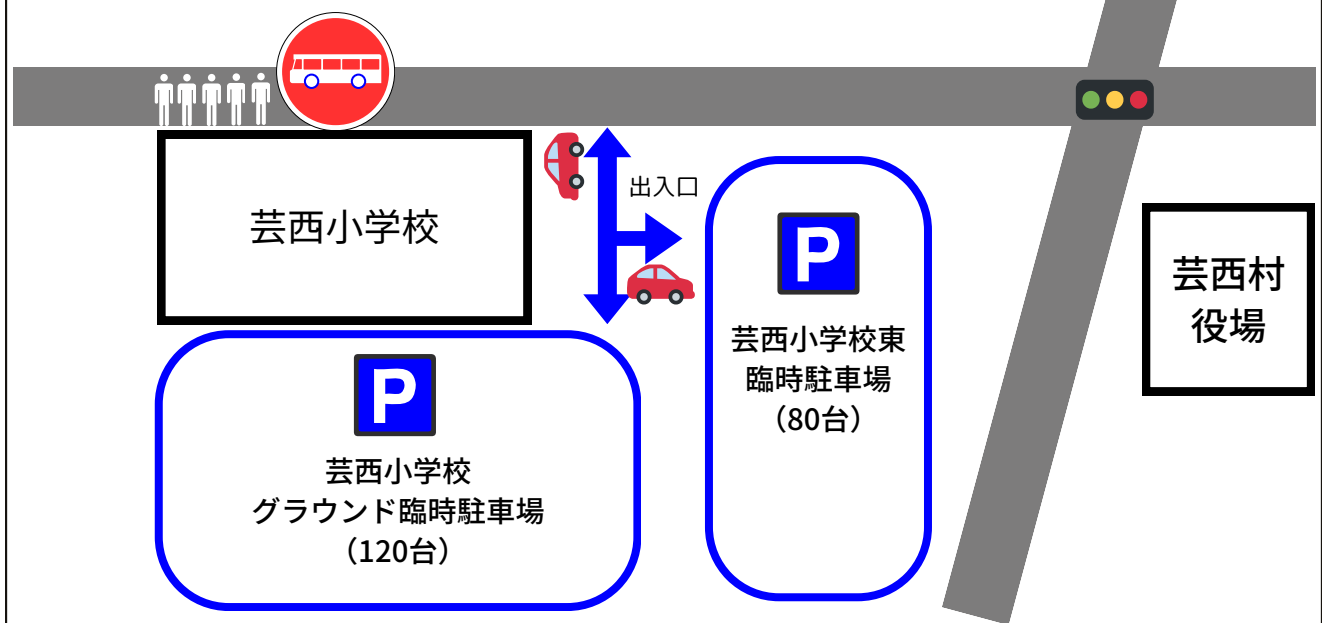

# 芸西村納涼祭 臨時駐車場ののご案内

会場と芸西小学校間のシャトルバスを臨時運行します。  
シャトルバス乗り場は、小学校正門前です。

和食川導流堤の工事に伴い、会場付近の駐車場が大変少なくなっています。(50台)  
公共交通機関または臨時駐車場をご利用ください。

## シャトルバス臨時運行 16:00~22:00

芸西小学校グラウンド臨時駐車場 (120台)

芸西小学校東臨時駐車場 (80台)

シャトルバス乗り場・降り場 (芸西小学校正門前)

お知らせ

- 納涼祭をご利用以外の方の駐車はお断りいたします。
- 当駐車場での盗難・事故については一切責任を負いません。
- 騒音など近所の方への迷惑になる行為はしないでください。

お問い合わせ  
芸西村納涼祭実行委員会事務局 (芸西村教育委員会内)  
TEL:0887-33-2400